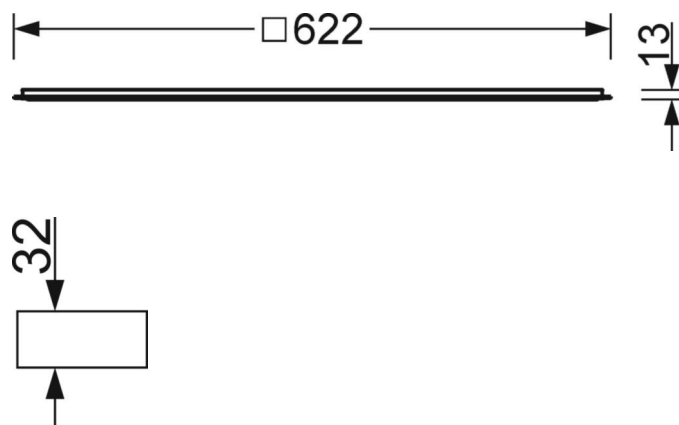

Оптика

Оснастка	LED, цветопередача/оттенок света CRI ≥ 80 / 3000K
Допуск для координаты цветности (MacAdam)	4SDCM
Номинальный световой поток	3695lm
Срок службы LED	50000h L80/B10 (Tq 25°C)
светоотдача светильников	126lm/W
UGR поп./вдоль	18.3 / 18.4

DEEP-LINK

<https://www.regiolum.de/ru/article/60153036650>

Ссылка	LED 3600lm 830
ηLB	100 %
Φ ↓/↑	100 % / 0 %
UGR поп./вдоль дисплей	18.3 / 18.4
	65° < 3000cd/m ²

Механика

цвет корпуса	белый стандартный для электротехники RAL 9016
размеры (LxWxH/DxH)	622mm x 622mm x 13mm
Глубина	13mm
Потолочная система	подвесные потолки с видимыми несущими траверсами [s-TS] (625x625мм), потолки с вырезами (AD)
вырез в потолке (ДxШ/диам.)	612mm x 612mm
глубина встройки	100mm [AD]; 100mm [s-TS]; 100mm [s-TS] min
вес (нетто)	3.99kg
Вид монтажа	Вкладная установка, настенная установка отдельных светильников, Потолочная одиночная установка

размеры

L	622 mm	Длина
B	622 mm	Ширина
H	13 mm	Высота
T	13 mm	Глубина
DA(L)	612 mm	Сечение, длина
DA(B)	612 mm	Сечение, ширина
DS min	10 mm	Минимальная толщина потолка
Et(min)	100 mm	Минимальное расстояние от потолка - минимальный размер (видим
Et(AD)	100 mm	Минимальное расстояние от потолка (потолки с вырезом)
Et(TS)	100 mm	Минимальное расстояние от потолка - рекомендуемое (видимый Т-про
MLTS1	625 mm	Модульный размер, длина (видимый Т-профиль)
MLTS_1/2	625	Модульный размер, длина (видимый Т-профиль) 1/2
MBTS1	625 mm	Модульный размер, ширина (видимый Т-профиль)
MBTS_1/2	625	Модульный размер, ширина (видимый Т-профиль) 1/2
KL	144 mm	Длина головки светильника или коробки балласта
KB	42 mm	Ширина головки светильника или коробки балласта
KH	29 mm	Высота головки светильника или коробки балласта