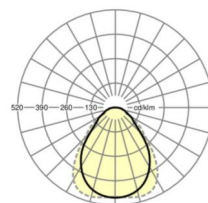

параметры

номер заказа	60153036650
код EAN	4020863337781
номер таможенного тарифа	94051190
Знак прохождения контроля	IP 20, класс защиты II, для рабочих мест за дисплеем 65°<3000, F, Indoor, CE
Степень ударопрочности IK	IK02
Температура окружения	ta 25°C
Особые свойства	Готовность к IoT «Ready for IoT»
Гарантийный срок	5 лет
Государственные программы поддержки	BEG - государственные субсидии для энергосберегающих зданий (действительна только для Германии)

электротехника

Балласт	Электронный драйвер DALI2 (1 штука)
Мощность системы	29W
сетевое напряжение	230V/50Hz
автоматический предохранитель (пусковой ток)	33 штук/B10, 55 штук/B16, 57 штук/C10, 92 штук/C16
класс энергосбережения/Источник света	C

Оптика

Оснастка	LED, цветопередача/оттенок света CRI ≥ 80 / 3000K
Допуск для координаты цветности (MacAdam)	4SDCM
Номинальный световой поток	3695lm
Срок службы LED	50000h L80/B10 (Tq 25°C)
светоотдача светильников	126lm/W
UGR поп./вдоль	18.3 / 18.4

DEEP-LINK

<https://www.regiolum.de/ru/article/60153036650>